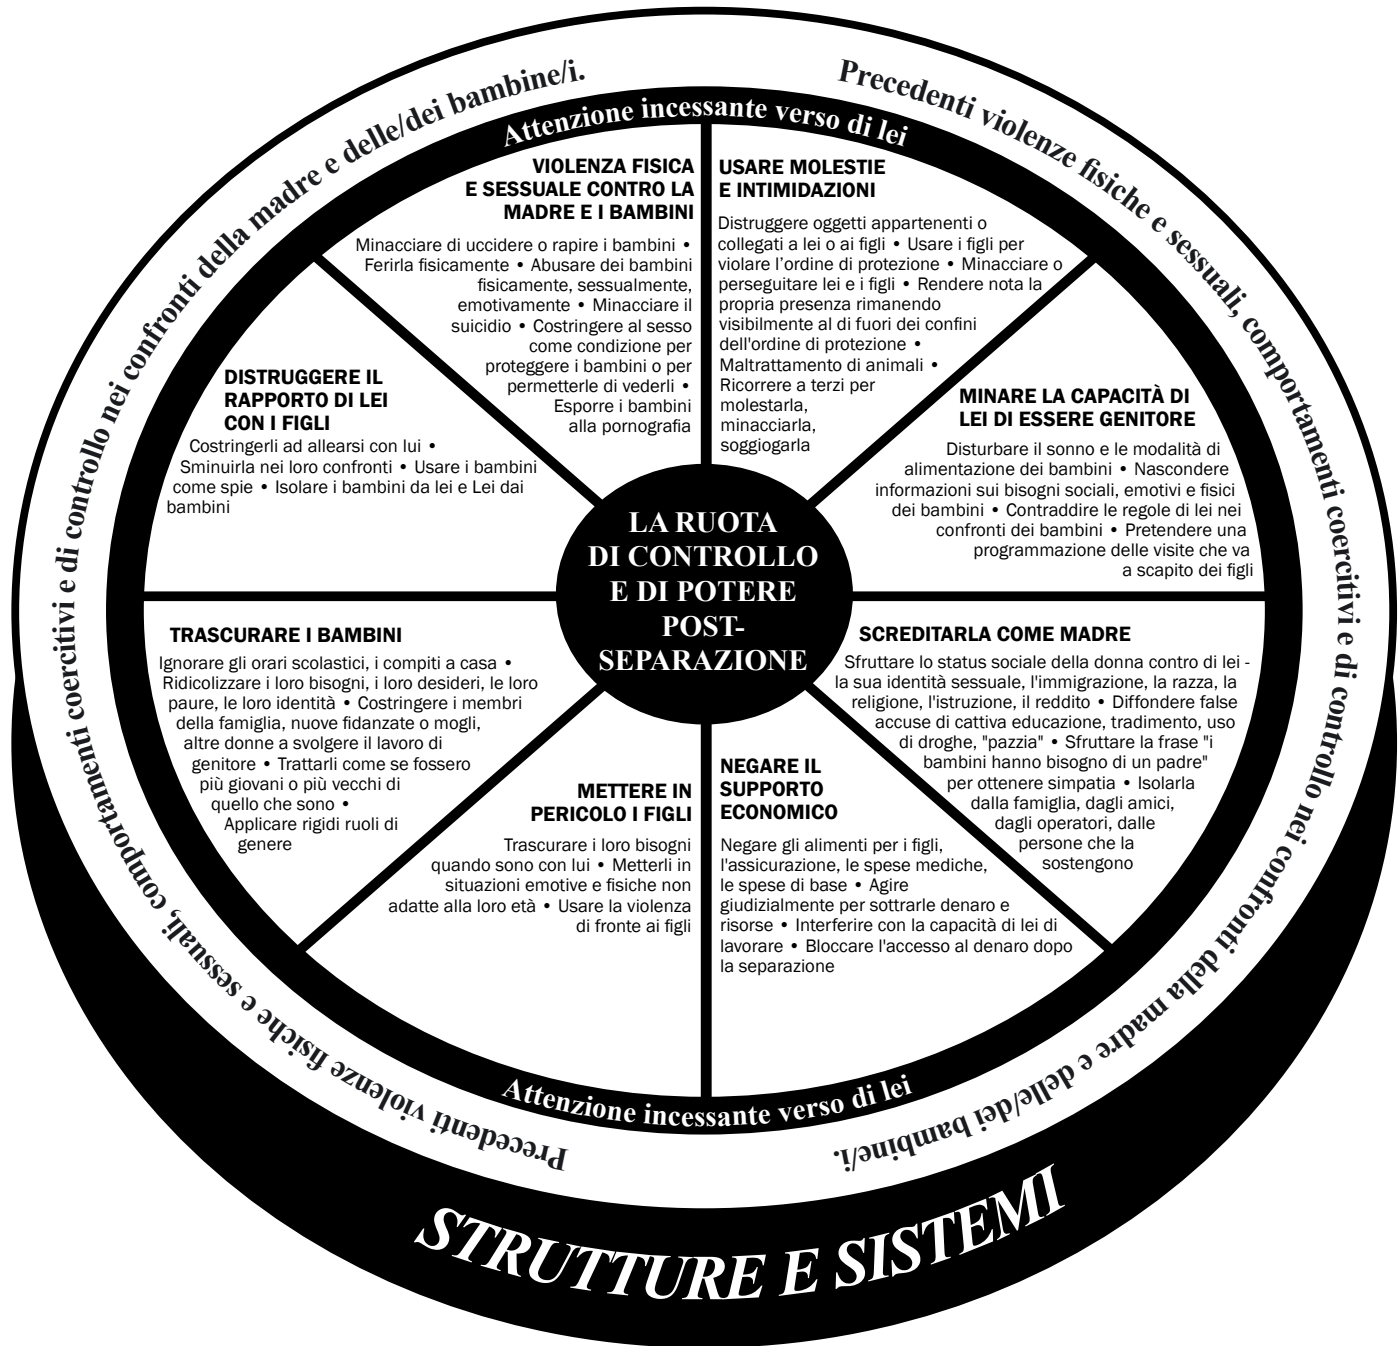

# LA RUOTA DI CONTROLLO E DI POTERE POST-SEPARAZIONE

## POST-SEPARATION POWER & CONTROL WHEEL

Italian Translation - 2024  
 Translated by: E. Solinas, A. Vezzani, N. Paci - within the  
 European Project VIPROM - <https://viprom-cerv.eu/>